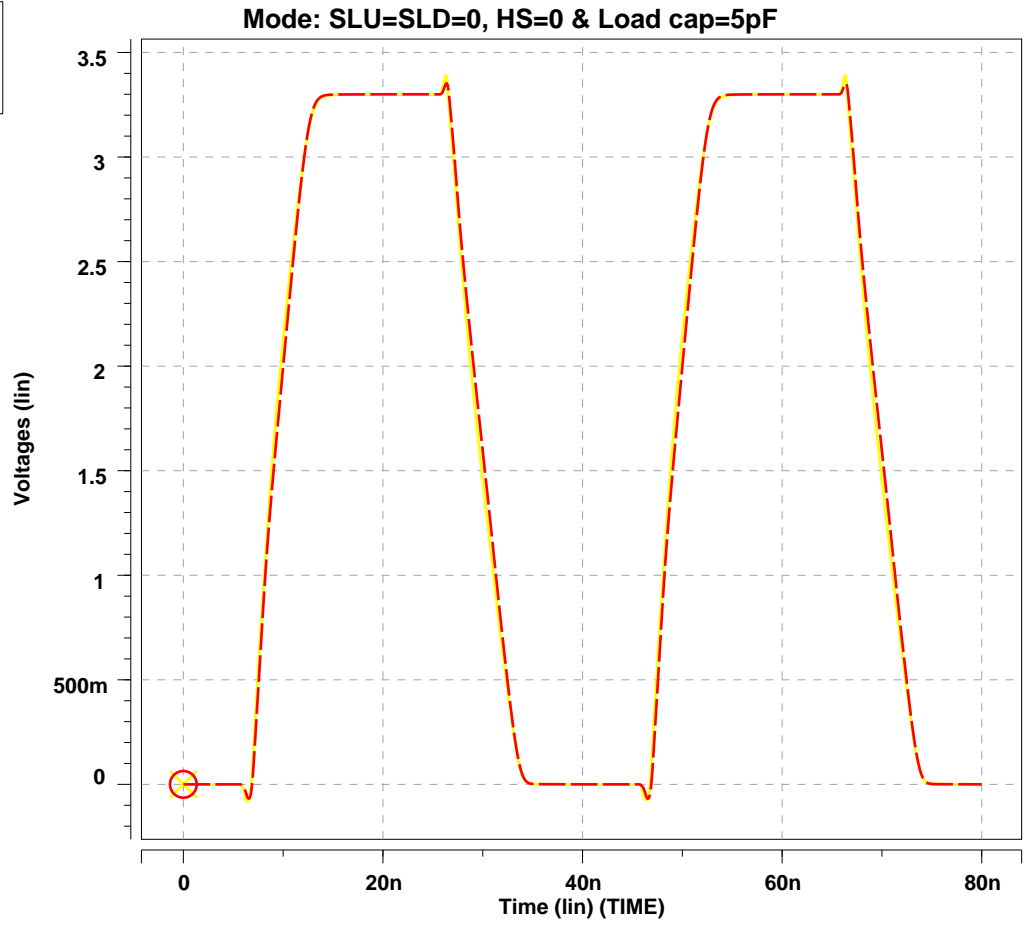

Wave	Symbol
D0:tr0:v(hspice_near_end)	
D0:tr0:v(ibus_near_end)	

Wave	Symbol
D0:tr0:v(hspice_far_end)	
D0:tr0:v(ibus_far_end)	